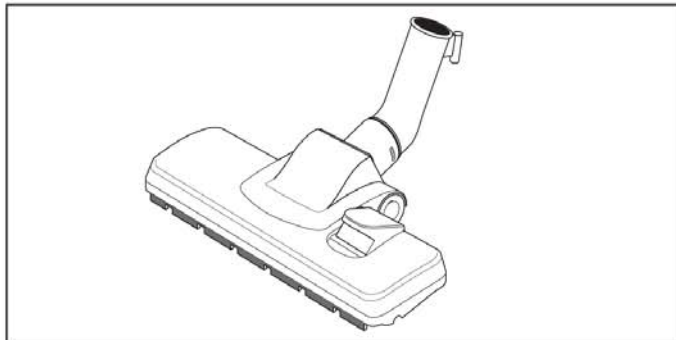

Nozzles 1

Nilfisk Action A 100/200/300/400

03-01-2014

StyMiste ID

A83319

19

1

2

3

4

5