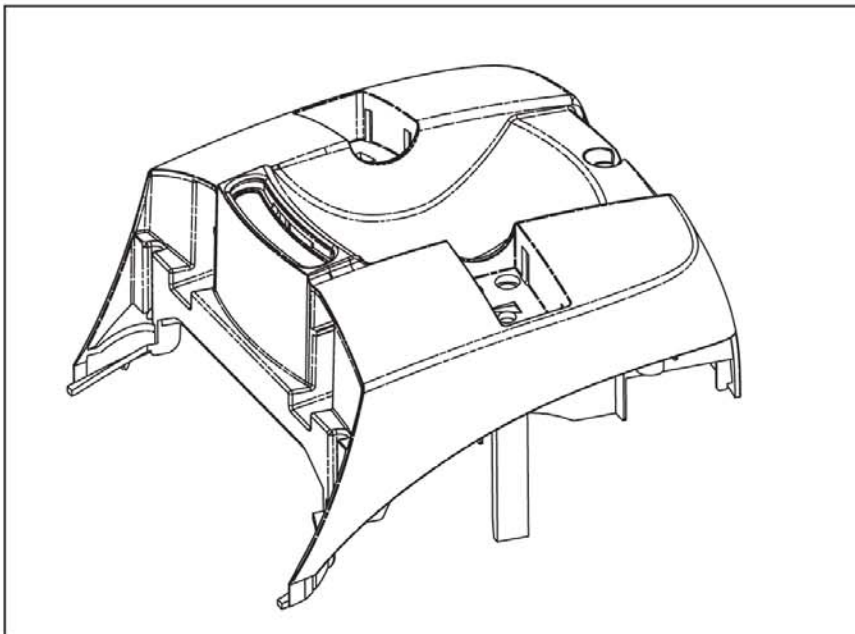

3

Upper parts 2

Nilfisk Action A 100/200/300/400

03-01-2014

StyMiste ID
A83311

12

Pos	Vare nr.	Ant	Beskrivelse
1	82215702	1	CABLE OUTLET BLUE ACTION
1	82216300	1	CABLE OUTLET GREEN ACTION
1	82216504	1	CABLE OUTLET BLACK ACTION
2	82216501	1	HANDLE CPL. GREEN ACTION
2	82216502	1	Håndtag Kompl. Ocean Blue Action
2	82216503	1	Håndtag Kompl.Sort Action
3	82216401	1	UPPER PART CPL. ACTION