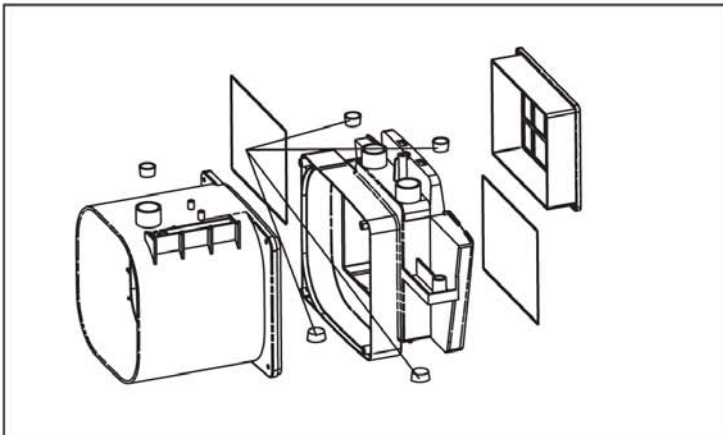

Motor- og ledningstyper

Nilfisk Action A 100/200/300/400

03-01-2014

StyMiste ID

A8333

3

1

2

3

4

Cable reel, ref. no. 822159xx

	Voltage	Plug type	
Index 01, Europa	250		
Index 02, UK	250		
Index 05, AUS/NZ	250		
Index 04, CH	-