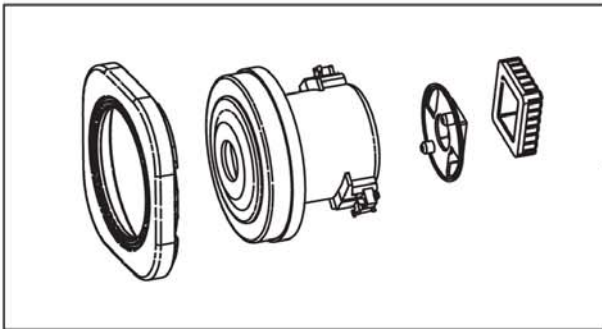

Motor- og ledningstyper

Nilfisk Action A 100/200/300/400

03-01-2014

StyMiste ID

A8333

3

1