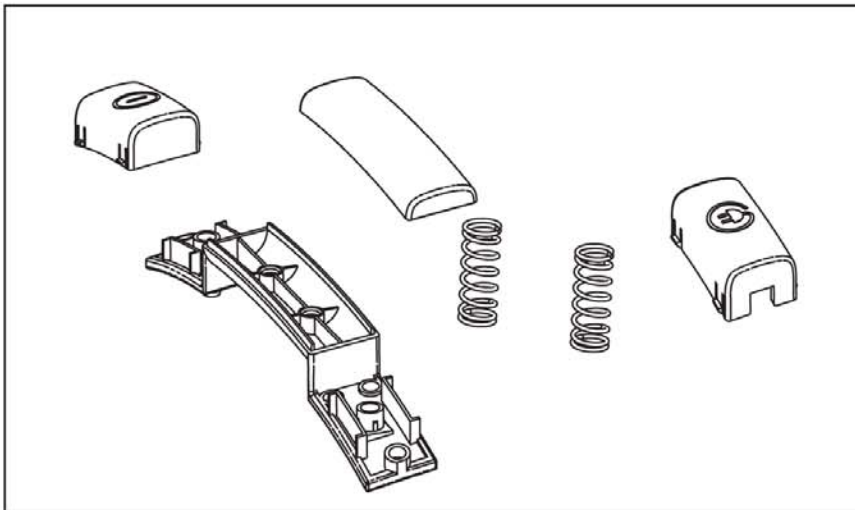

Upper parts 2

Nilfisk Action A 100/200/300/400

03-01-2014

StyMiste ID

A83311

11

1

2

3