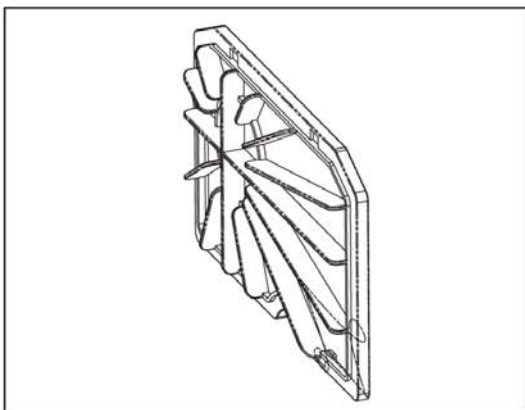

Filter, dust bag

Nilfisk Action A 100/200/300/400

03-01-2014

StyMiste ID

A8335

5

Filter, dust bag

Nilfisk Action A 100/200/300/400

03-01-2014

StyMiste ID

A8335

6

Pos	Vare nr.	Ant	Beskrivelse
1	82215100	1	Hepa Filter H10 Action
2	30050002	1	Støvpose Action/Bravo Syntetisk 5Stk +Fo
3	82215300	1	Motorbeskytt.Filter 3Stk Action
4	82215500	1	VACUUM VALVE ACTION
5	82215600	1	PRE-FILTER FRAME ACTION
6	82215701	1	EXHAUST FILT. FRAME ACTION