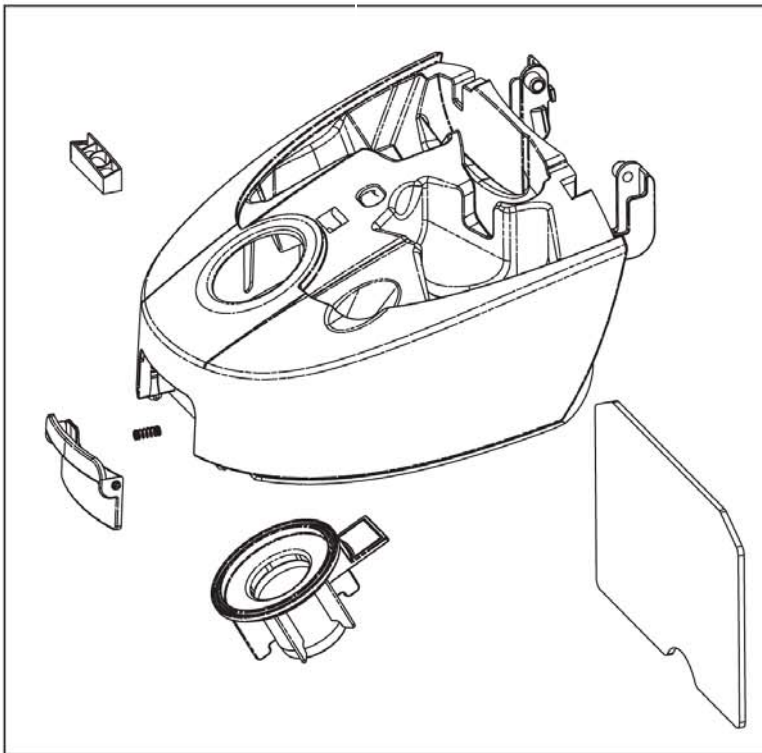

Upper parts 2

Nilfisk Action A 100/200/300/400

03-01-2014

StyMiste ID
A83311

12

Pos	Vare nr.	Ant	Beskrivelse
1	82215702	1	CABLE OUTLET BLUE ACTION
1	82216300	1	CABLE OUTLET GREEN ACTION
1	82216504	1	CABLE OUTLET BLACK ACTION
2	82216501	1	HANDLE CPL. GREEN ACTION
2	82216502	1	Håndtag Kompl. Ocean Blue Action
2	82216503	1	Håndtag Kompl.Sort Action
3	82216401	1	UPPER PART CPL. ACTION

Upper parts 3

Nilfisk Action A 100/200/300/400

03-01-2014

StyMiste ID

A83313

13