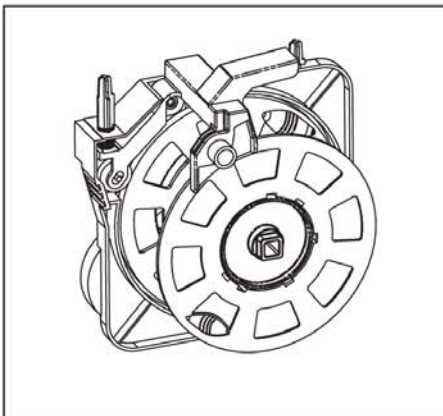

3

4

Cable reel, ref. no. 822159xx

	Voltage	Plug type	
Index 01, Europa	250		
Index 02, UK	250		
Index 05, AUS/NZ	250		
Index 04, CH	-		

Motor- og ledningstyper

Nilfisk Action A 100/200/300/400

03-01-2014

StyMiste ID