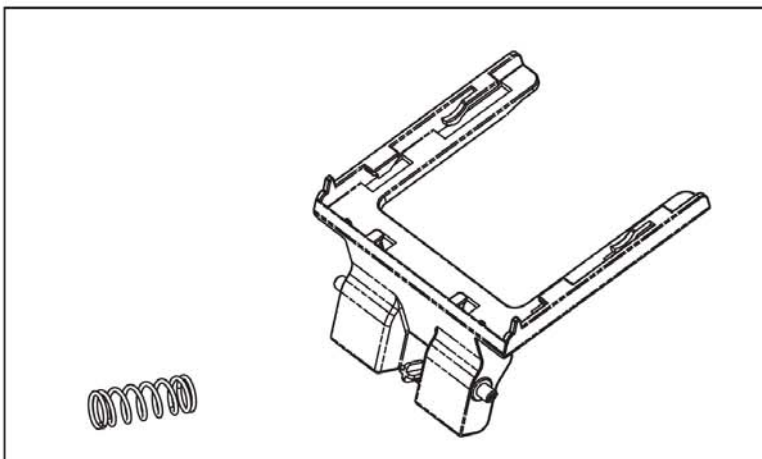

Upper parts 3

Nilfisk Action A 100/200/300/400

03-01-2014

StyMiste ID

A83313

13

Upper parts 3

Nilfisk Action A 100/200/300/400