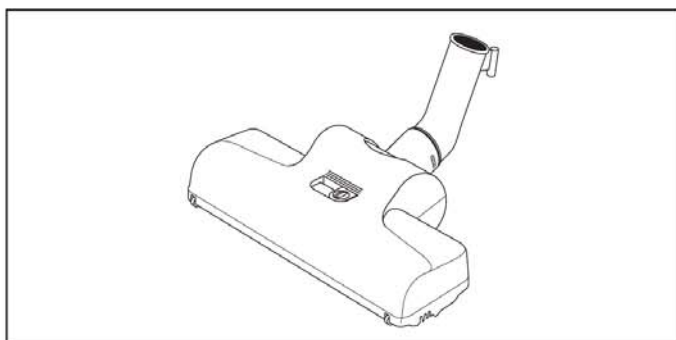

Nozzles 1

Nilfisk Action A 100/200/300/400

03-01-2014

StyMiste ID

A83319

19

1

2

3

4

5