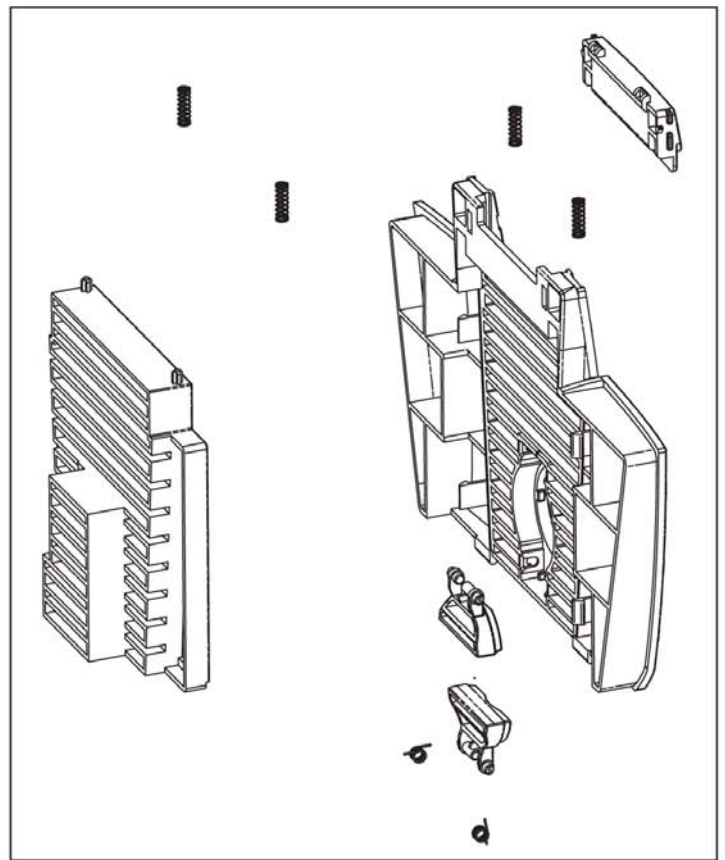

Filter, dust bag

Nilfisk Action A 100/200/300/400

03-01-2014

StyMiste ID

A8335

5

Filter, dust bag

Nilfisk Action A 100/200/300/400

03-01-2014

StyMiste ID

A8335

6

Pos	Vare nr.	Ant	Beskrivelse
1	82215100	1	Hepa Filter H10 Action
2	30050002	1	Støvpose Action/Bravo Syntetisk 5Stk +Fo
3	82215300	1	Motorbeskytt.Filter 3Stk Action
4	82215500	1	VACUUM VALVE ACTION
5	82215600	1	PRE-FILTER FRAME ACTION
6	82215701	1	EXHAUST FILT. FRAME ACTION